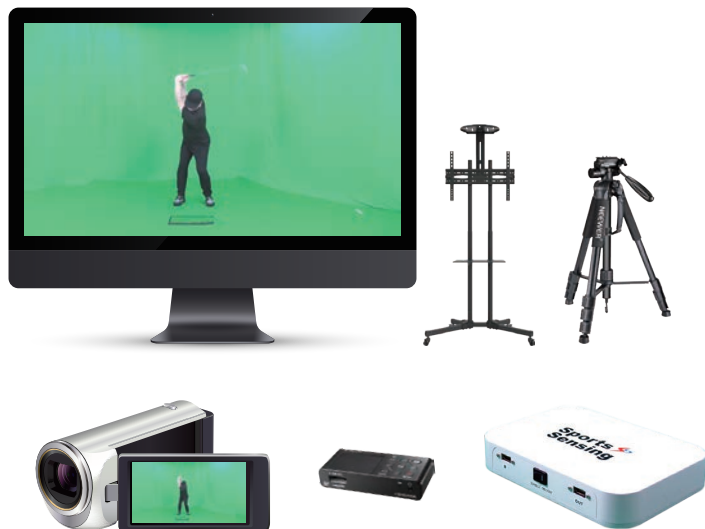

遅延再生・スロー再生・コマ送り

ゴルフのスイングなど、映像をリアルタイムに遅らせたり、リプレイで再生速度が変えられるリピートスロー再生・スロー逆再生やコマ送り・コマ戻しをすることで、すぐさま今のプレイを詳細に見直すことができます。さらにリプレイ含めた録画機能も備えているので、フォームのチェックなどに最適です。

【主な機能】

- ■映像のリアルタイム遅延再生
- ■リプレイ再生
  スロー再生・逆再生・コマ送り / コマ戻し
- ■任意の場所へのライン表示
- ■リプレイ含めた録画機能

¥420,000~

ビジュアルコーチングキット・マルチアングル

4方向からのマルチアングル

カメラを4方向に配置し、1つの画面に同時に4分割して配置。4方向からのチェックを遅らせての確認や、リプレイでのスロー再生・コマ送りも可能なので、フォームチェックなどには最適です。リプレイを含めた録画機能も備えています。

【主な機能】

- ■4分割画面表示
- ■リプレイ再生
  スロー再生・逆再生・コマ送り / コマ戻し
- ■任意の場所へのライン表示
- ■リプレイ含めた録画機能

¥685,000~